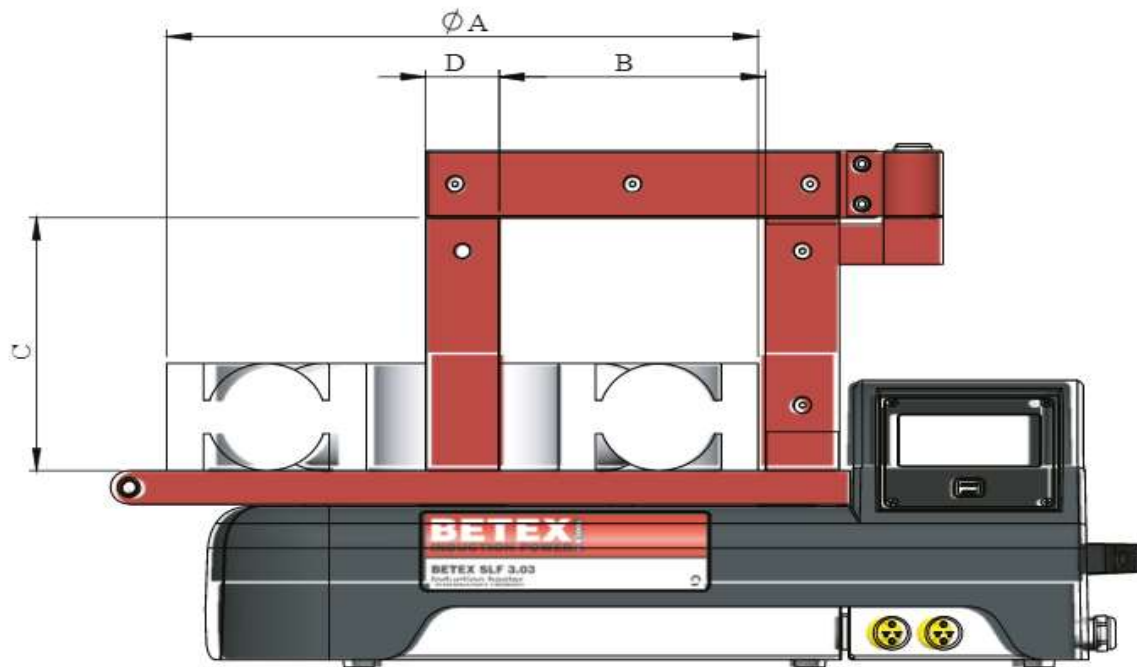

Afmetingen

Product	4204420-CE - Inductieverhitter BLF 204 400V incl. 2 staven-CE
Max. gewicht werkstuk	200 Kg
Min ID Ø, verticaal/horizontaal	45/110 mm
A max OD Ø	600 mm
B max. breedte	210 mm
C Poolhoogte	205 mm
D Ø polen	70x80 mm
Max. breedte bij horizontale verhitting	200 mm
Afmetingen mm	788x315x456 mm
Gewicht	56 Kg