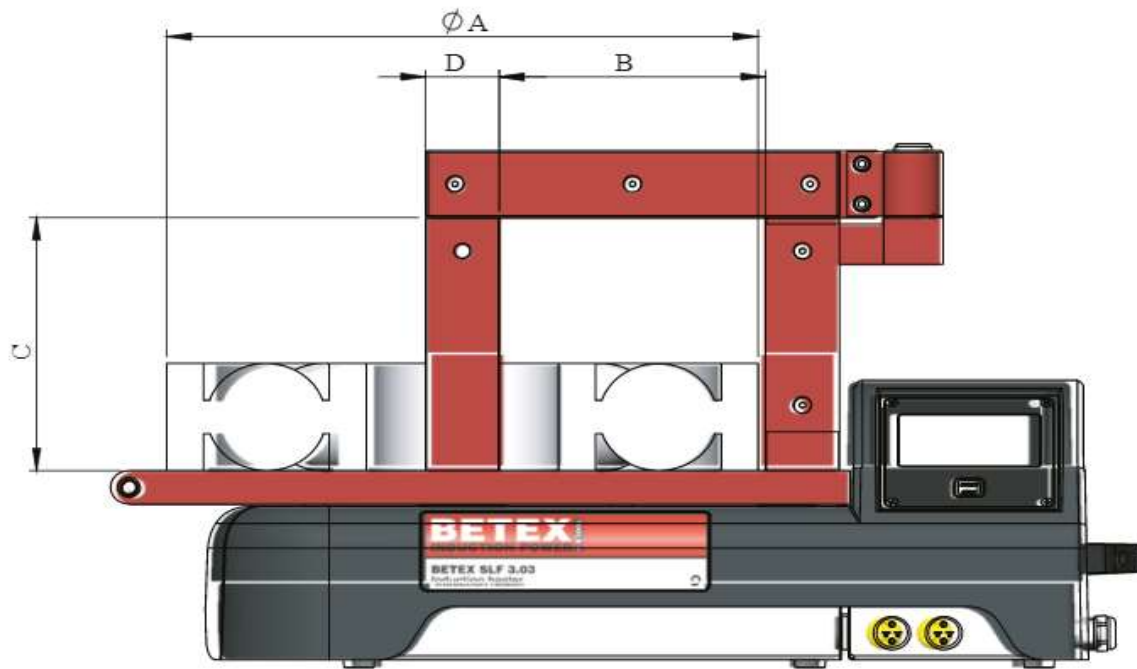

Afmetingen

Product	4301230-CE - Inductieverhitter SLF 301 230V incl. 3 st. -CE
Max. gewicht werkstuk	50 Kg
Min ID Ø, verticaal/horizontaal	10 / 65 mm
A max OD Ø	400 mm
B max. breedte	120 mm
C Poolhoogte	130 mm
D Ø polen	40X50 mm
Max. breedte bij horizontale verhitting	125 mm
Afmetingen	600x226x272 mm
Gewicht	21 Kg