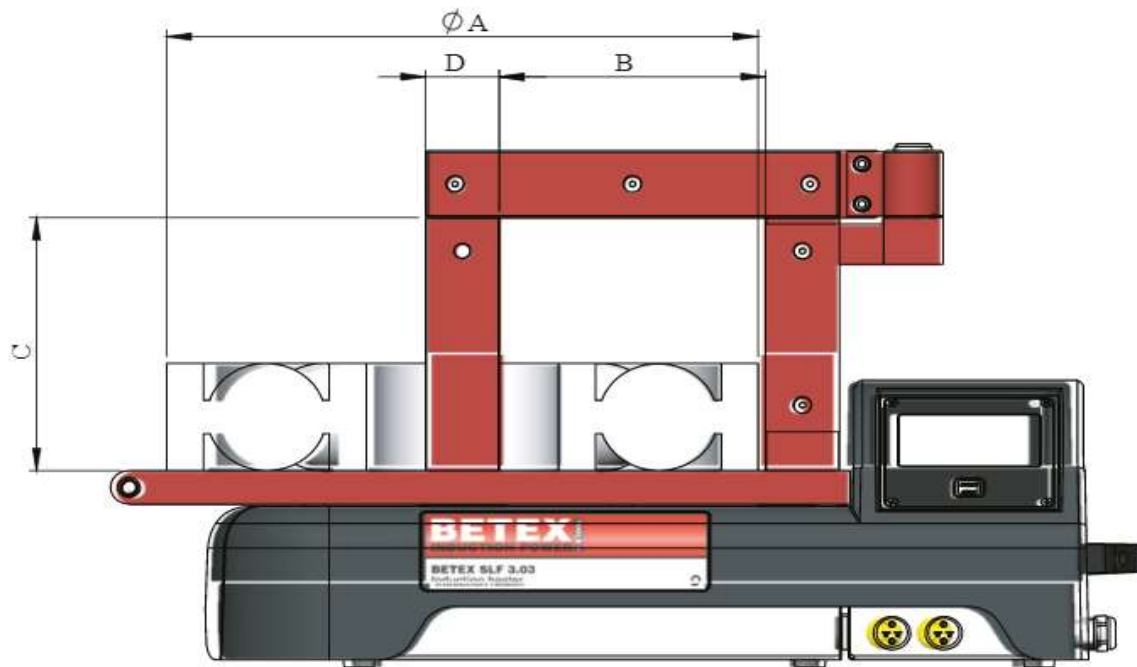

Afmetingen

| | |
|---|--|
| Product | 4302220-CE - Inductieverhitter SLF 302 230V incl. 2 st. -CE |
| Max. gewicht werkstuk | 100 Kg |
| Min ID Ø, verticaal/horizontaal | 30/72 mm |
| A max OD Ø | 500 mm |
| B max. breedte | 180 mm |
| C Poolhoogte | 185 mm |
| D Ø polen | 50x50 mm |
| Max. breedte bij horizontale verhitting | 180 mm |
| Afmetingen | 702x256x392 mm |
| Gewicht | 31 Kg |