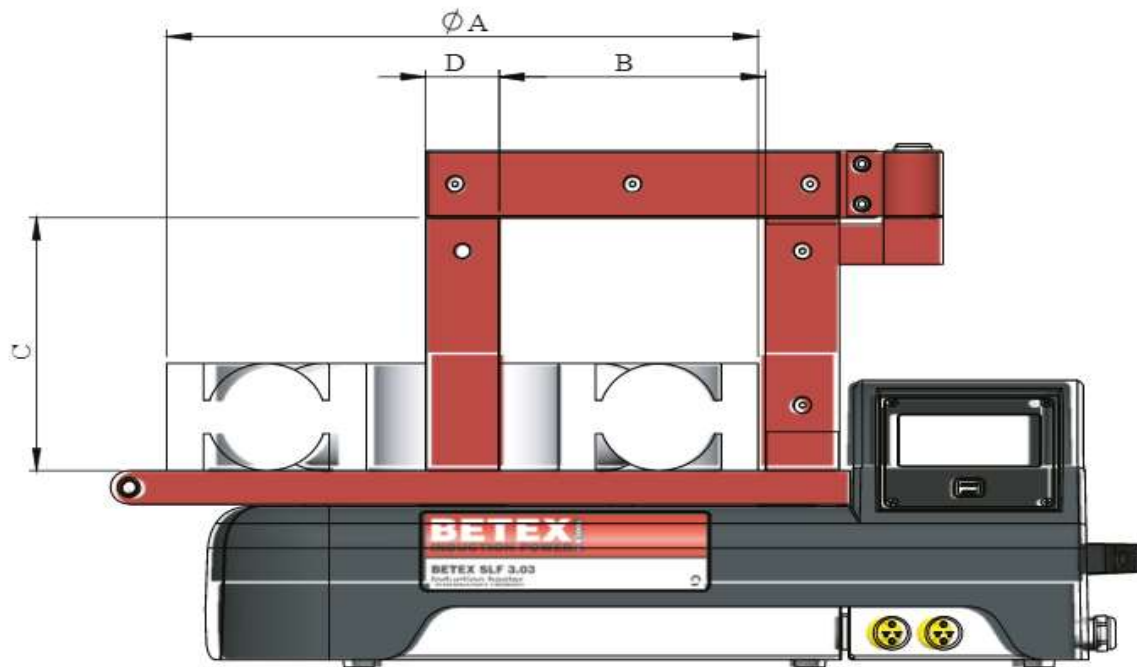

Afmetingen

Product	4303220-CE - Inductieverhitter SLF 303 230V incl. 2 st. -CE
Max. gewicht werkstuk	150 Kg
Min ID Ø, verticaal/horizontaal	45/110 mm
A max OD Ø	600 mm
B max. breedte	210 mm
C Poolhoogte	205 mm
D Ø polen	70x80 mm
Max. breedte bij horizontale verhitting	200 mm
Afmetingen	788x315x456 mm
Gewicht	52 Kg