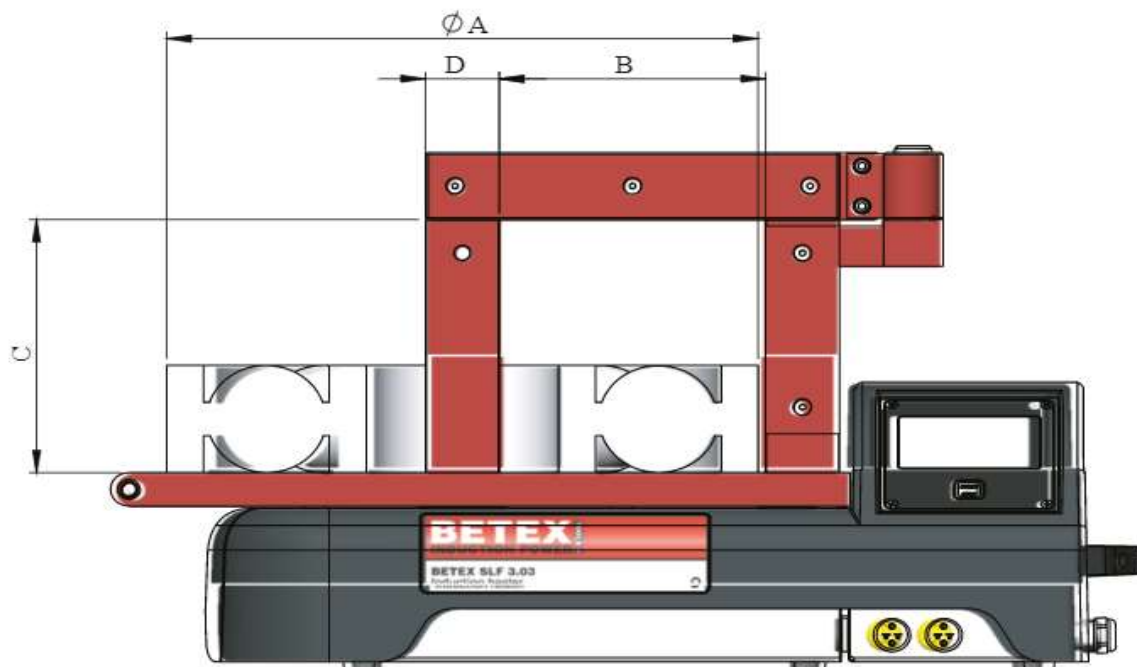

Afmetingen

Product	4304420-CE - Inductieverhitter SLF 304 400V incl. 2 staven-CE
Min ID \emptyset , verticaal/horizontaal	45/110 mm
A max OD \emptyset	600 mm
B max. breedte	210 mm
C Poolhoogte	205 mm
Max. breedte bij horizontale verhitting	210 mm
Afmetingen	788x315x456 mm
Gewicht	56 Kg