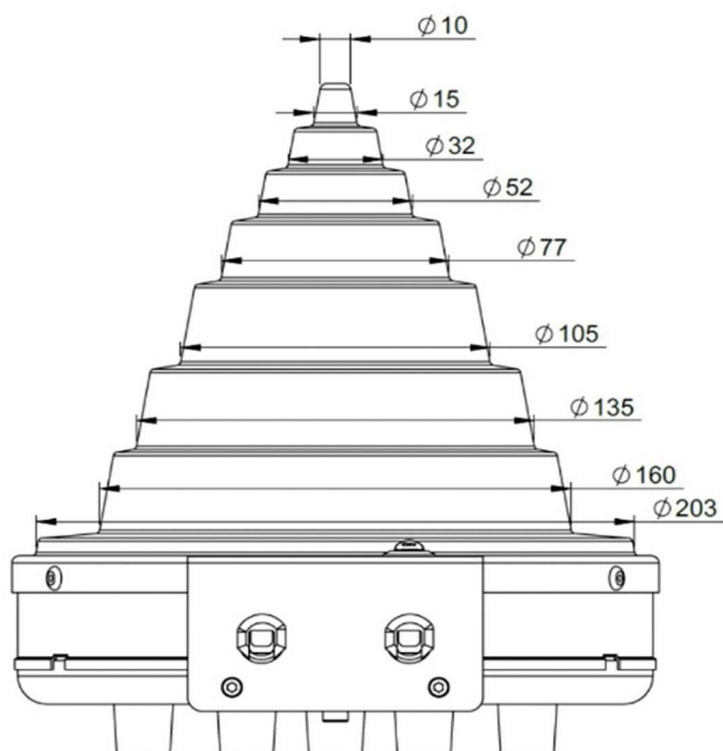

Afmetingen

Product	Cone heater CHU - CHC
Min. buitendiameter	10 mm
Max. buitendiameter	305 mm
Afmetingen	365x220x240 mm
Gewicht	2,4 Kg / 2,6 Kg