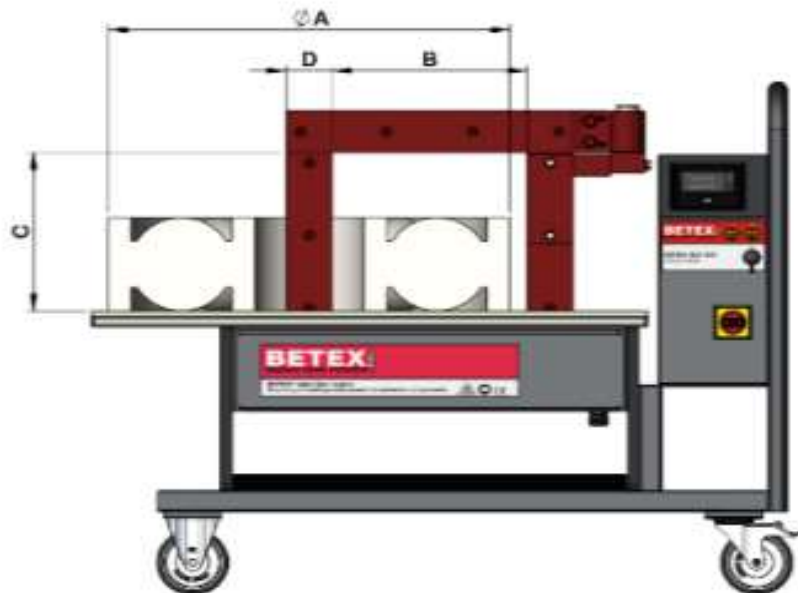

Afmetingen

Product	4205410-CE - Inductieverhitter BLF 205 400V incl. 1 staaf-CE
Max. gewicht werkstuk	400 Kg
Min ID Ø, verticaal/horizontaal	30/135 mm
A max OD Ø	850 mm
B max. breedte	320 mm
C Poolhoogte	305 mm
D Ø polen	80x100 mm
Max. breedte bij horizontale verhitting	300 mm
Afmetingen	1214x560x990 mm