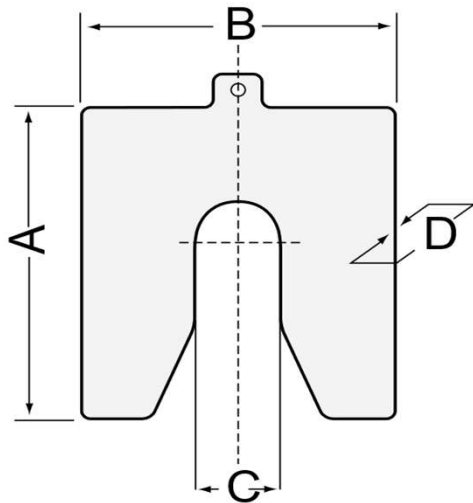

### Afmetingen

Product	B035005, vulplaat 35--005 MN 35x30x0,05mm
A	35 mm
B	30 mm
C	9 mm
D	0,05 mm
Boutmaat	M8